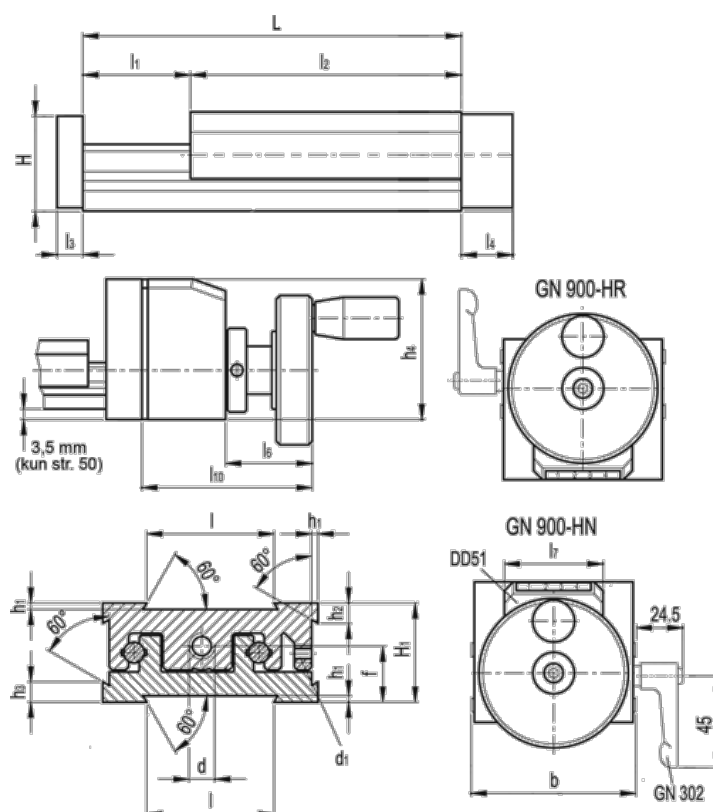

Varenummer: 20781013
 Beskrivelse: Justerbar slædeenhed
 GN 900-50-170-100-HR-2

Mål

b = 50	h3 = 7.0	l7 = 33
d = M6x1	h4 = 47	l10 = 57
d1 = M4	l = 30	
f = 13.0	L - l1 = 170-100	
H = 23.0	l2 = 70	
h1 = 1.5	l3 = 6	
H1 = 23	l4 = 12	
h2 = 4.5	l6 = 22	